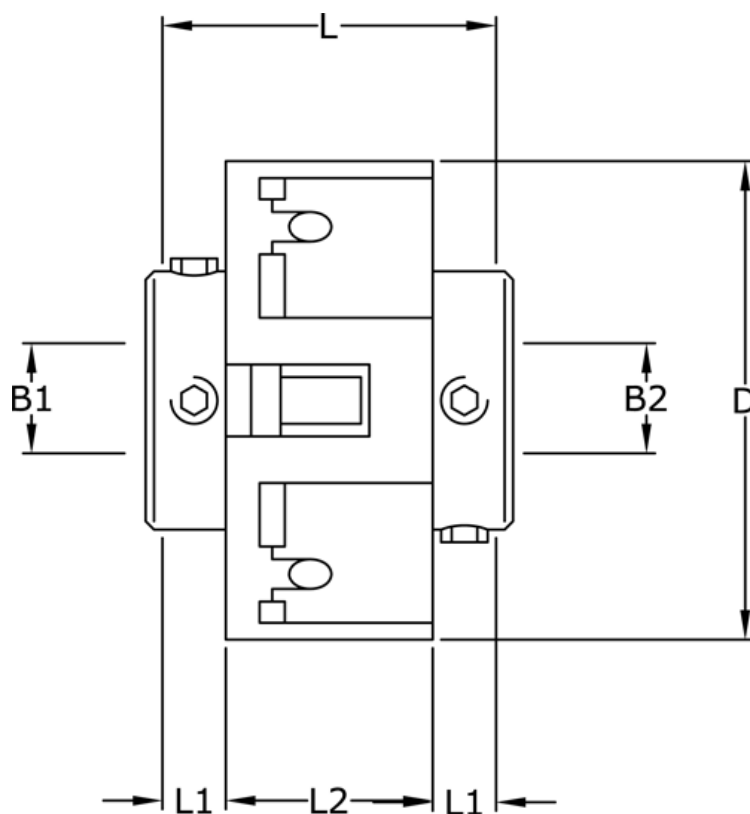

Varenummer: 3322201181820  
Beskrivelse: Uni-Lat kobling str. 201.18.18.20  
med pinolskrue, boring 4/5 mm

## Mål

B1	= 4
B2	= 5
D	= 18
L	= 14.2
L1	= 4.6
L2	= 5.1
Skrue	= M3